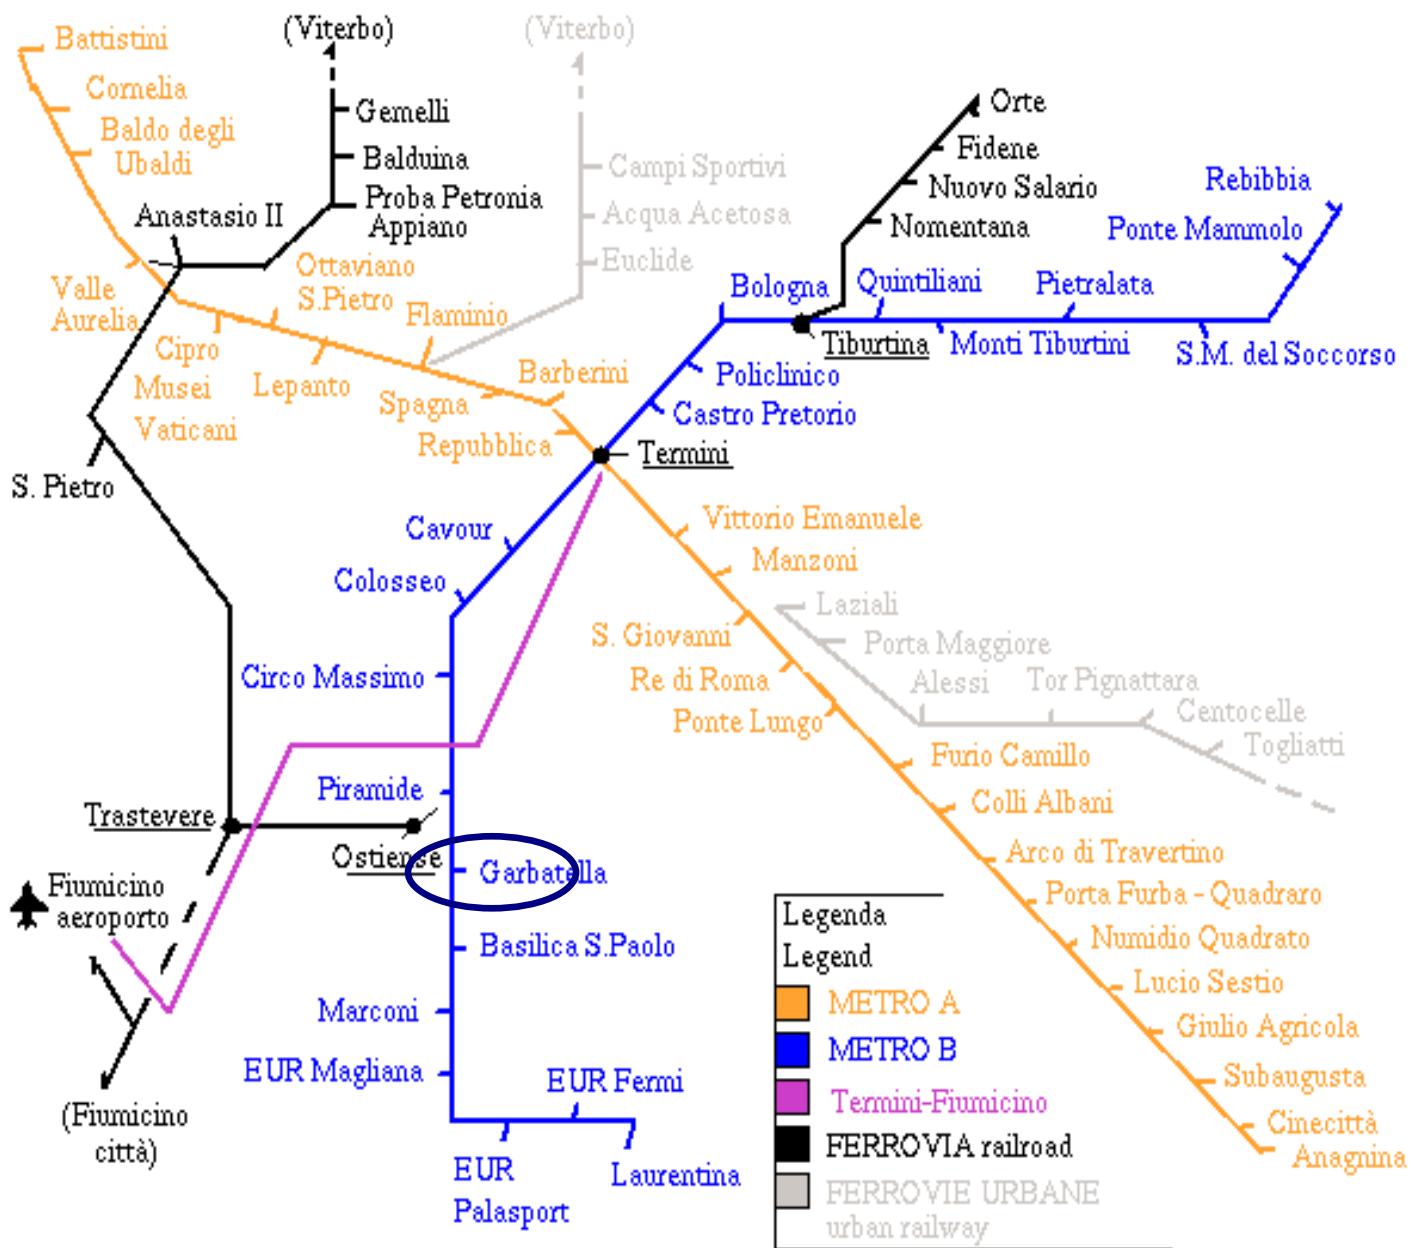

# METRO E FERROVIE

# TAXI

## POSTEGGI TAXI

### Zona Aventino - Ostiense – EUR

p. Albania	tel. 06 5758998;
p. Basilica S. Paolo	tel. 06 5759278;
pl. dei Caduti della Montagnola	tel. 06 5402209;
v. Cristoforo Colombo (INA)	tel. 06 5913549;
pl. Giulio Douhet	tel. 06 5916519;
p. Emporio	tel. 06 5780800;
vl. Europa	tel. 06 5924641;
p. Enrico Fermi	tel. 06 5565517;
p. dei Navigatori	tel. 06 5134333;
pl. Ostiense	tel. 06 5743636;
vl. Campo Boario	tel. 06 5755362;
pl. Caravaggio	tel. 06 5943396;
P. Cina	tel. 06 5205644;